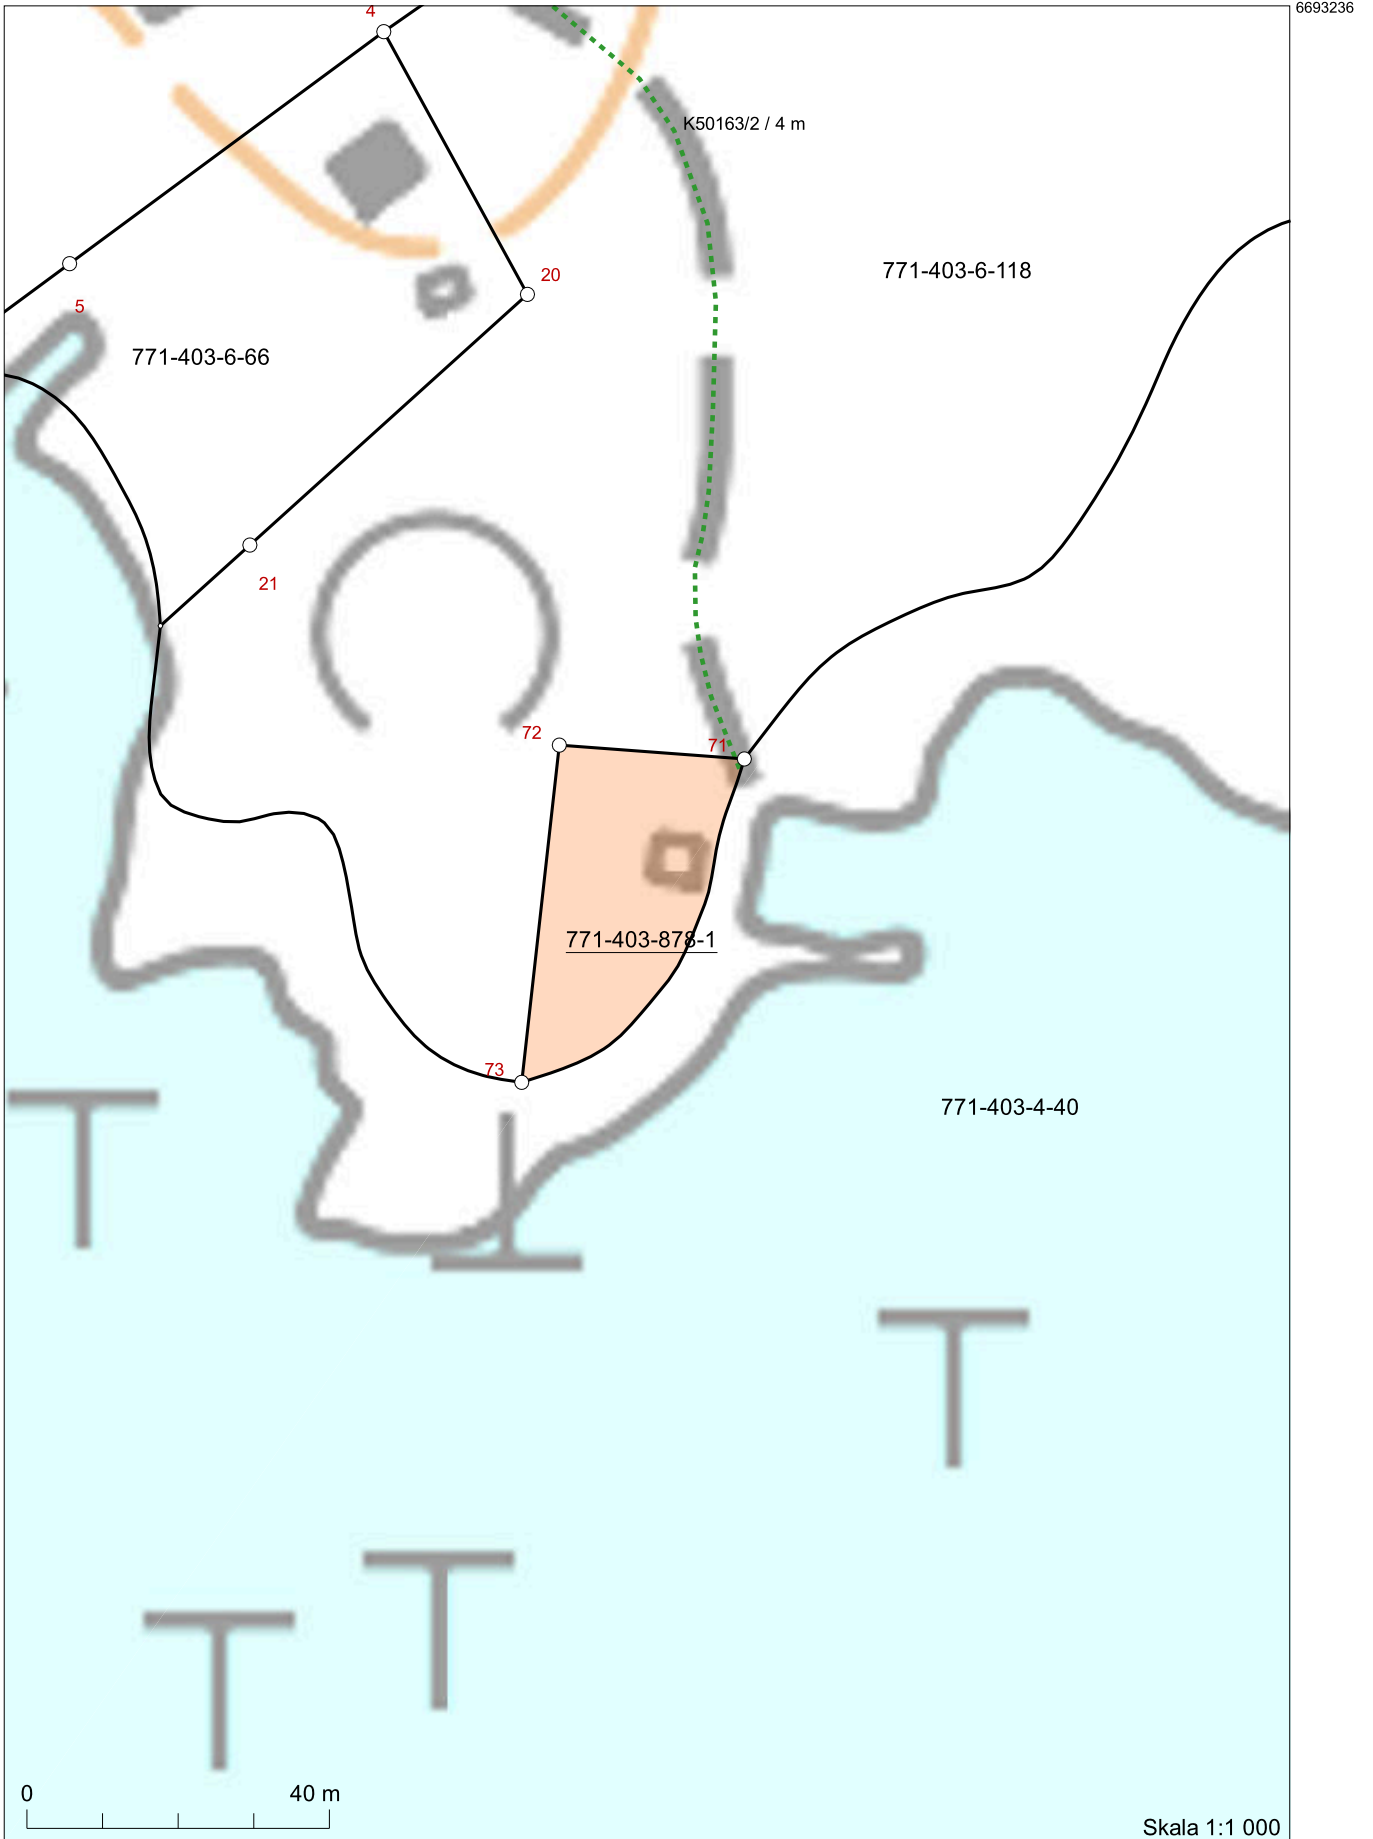

Fastighetsbeteckning: 771-403-878-1
 Namn: Smf. jordområde
 Typ av registerenhet: Samfällt jordområde
 Kommun: Sund (771)
 Antal skiften: 4

På registerenhetens område finns en detaljplan och en generalplan.

Utskriven från fastighetsdatasystemet 6.6.2022.

Uppgifterna i fastighetsregistret kan vara bristfälliga och inexakta.
 Förrättningshandlingarna och terrängen visar den exakta omfattning
 av registerenhetens område. Registerdata se närmare
www.lantmateriverket.fi/registeruppgifter.

6695083

Skala 1:15 000

12737
6692533

125755 Koordinatsystem: ETRS-TM35FIN
Bakgrundskartan är riktgivande.

6694317
125925