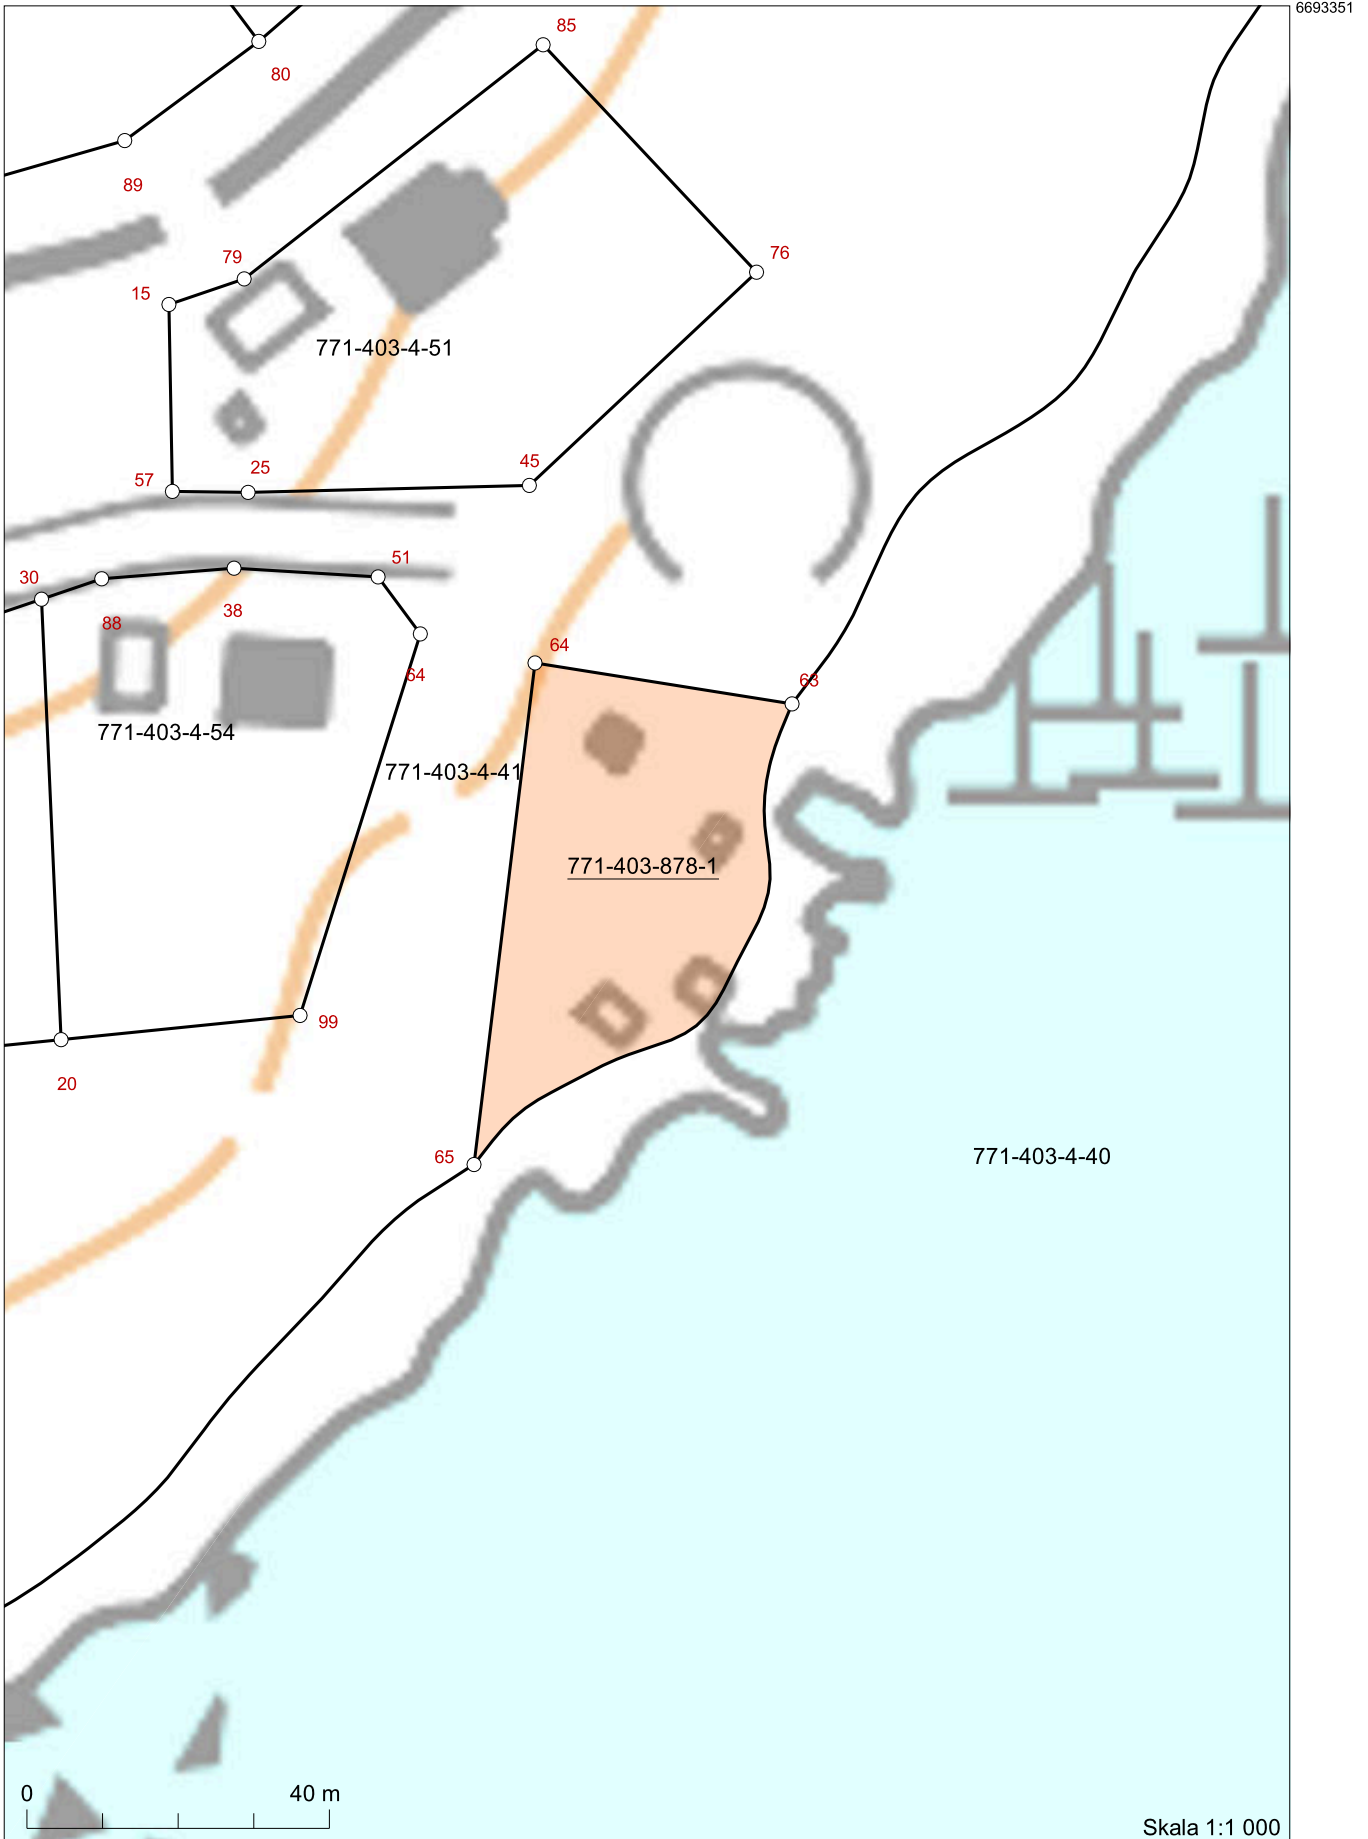

Fastighetsbeteckning: 771-403-878-1
 Namn: Smf. jordområde
 Typ av registerenhet: Samfällt jordområde
 Kommun: Sund (771)
 Antal skiften: 4

På registerenhetens område finns en detaljplan och en generalplan.

Utskriven från fastighetsdatasystemet 6.6.2022.

Uppgifterna i fastighetsregistret kan vara bristfälliga och inexakta.
 Förrättningshandlingarna och terrängen visar den exakta omfattning
 av registerenhetens område. Registerdata se närmare
www.lantmateriverket.fi/registeruppgifter.

6695083

Skala 1:15 000

12737
6692533

125755 Koordinatsystem: ETRS-TM35FIN
Bakgrundskartan är riktgivande.

6694317
125925