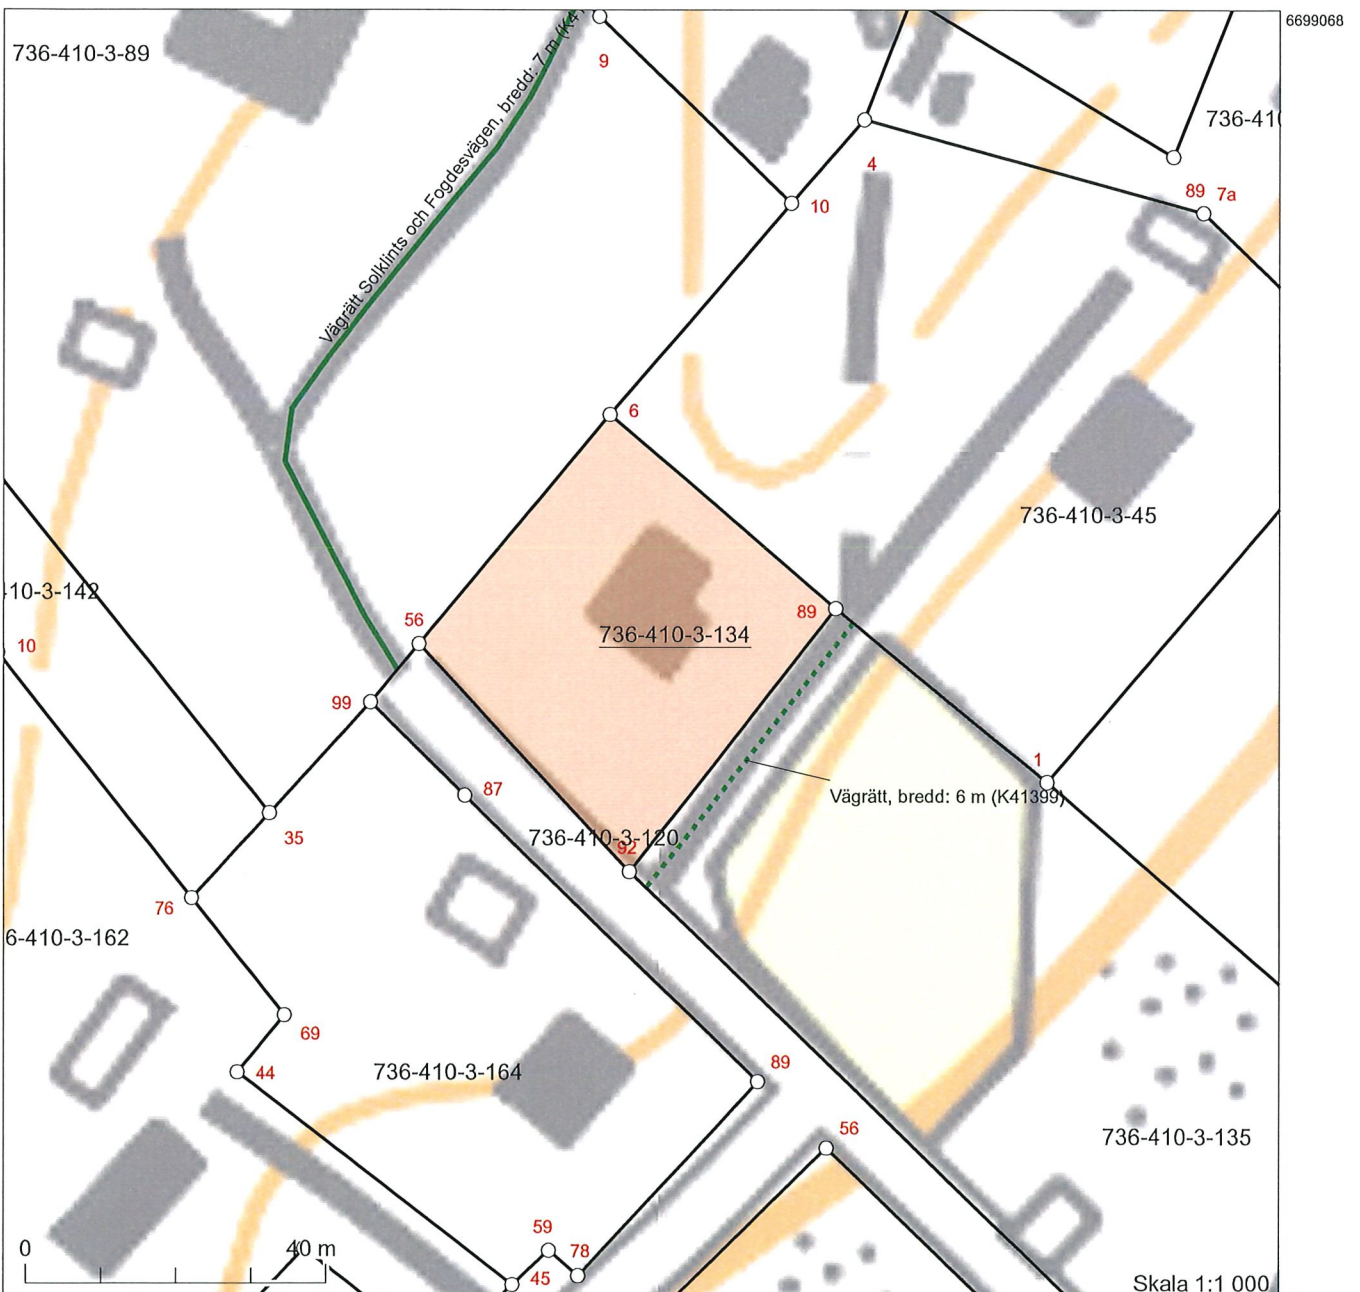

Fastighetsbeteckning:	736-410-3-134
Namn:	LILJEBACKEN
Typ av registerenhet:	Lägenhet
Kommun:	Saltvik (736)
Antal skiften:	1

Utskriven från fastighetsdatasystemet 3.10.2022.

Uppgifterna i fastighetsregistret kan vara bristfälliga och inexakta. Förrättningshandlingarna och terrängen visar den exakta omfattning av registerenhetens område. Registerdata se närmare [www.lantmateriverket.fi/registeruppgifter](http://www.lantmateriverket.fi/registeruppgifter).

### Basuppgifter

Fastighetsbeteckning:	736-410-3-134	Registreringsdatum:	16.9.1997
Namn:	LILJEBACKEN	Totalareal:	0,1700 ha
Typ av registerenhet:	Lägenhet	Jordareal:	0,1700 ha
Kommun:	Saltvik (736)	Antal skiften:	1
Arkivhänvisning:	10:165		