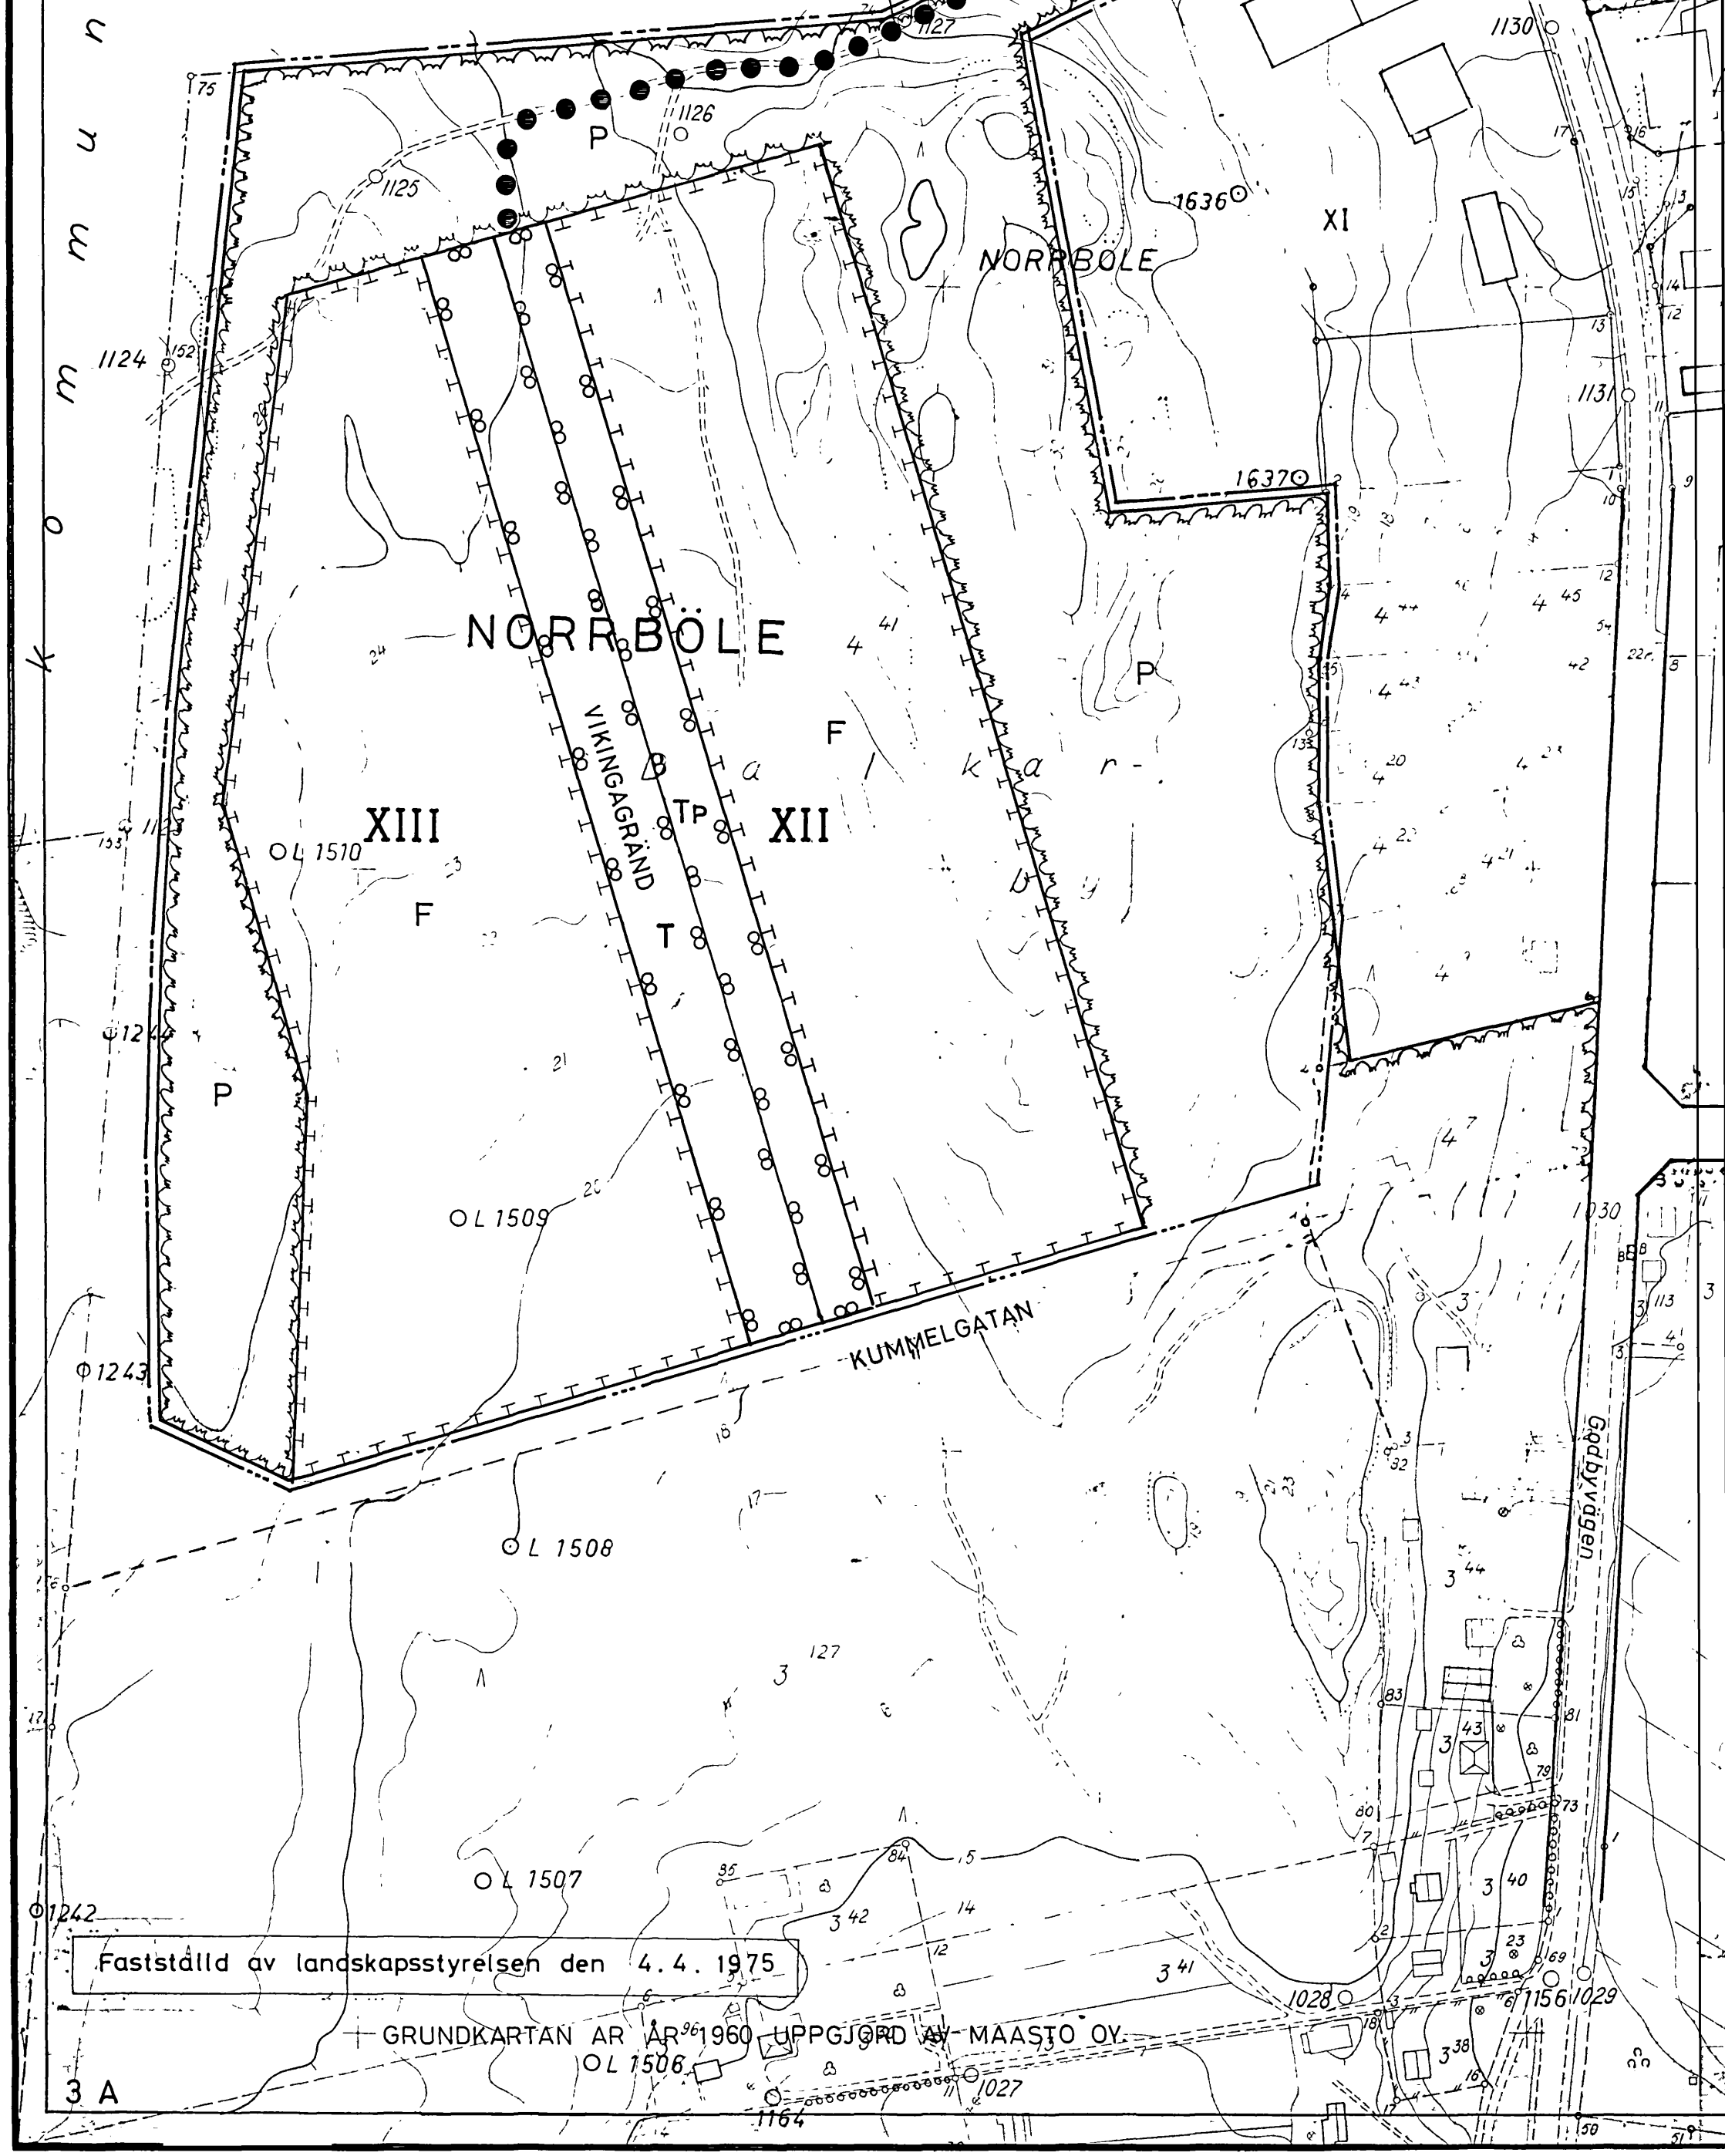

MARIEHAMN

STADSPLAN FÖR XII OCH XIII KVARTEREN I
STADSDELEN NORRBÖLE.
1:2000

Fastställd av landskapsstyrelsen den 4.4.1975

GRUNDKARTAN ÅR 1960 UPPGJÖRD AV MAASTO OY.

3 A