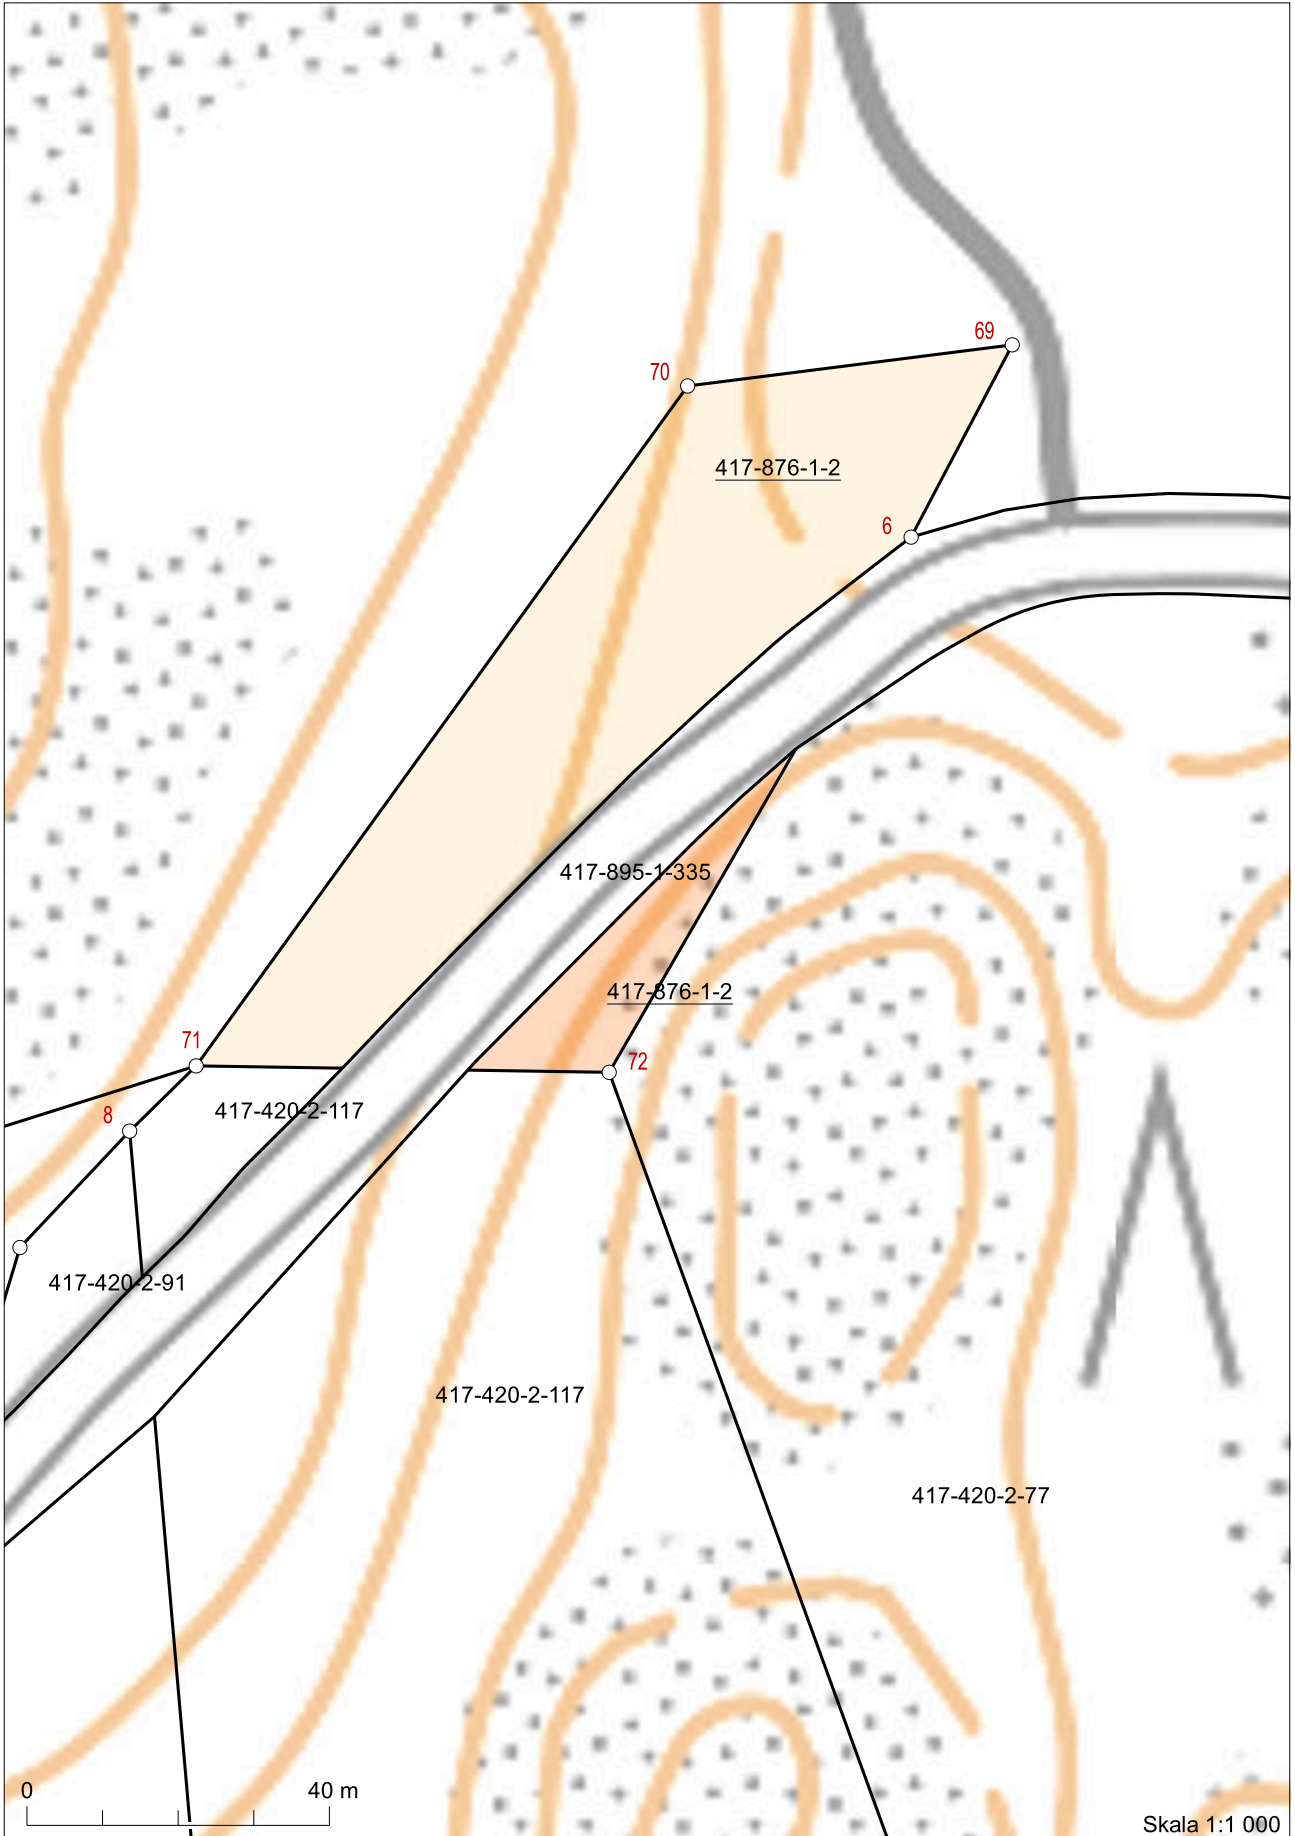

Fastighetsbeteckning:	417-876-1-2
Namn:	Västerånga bys samfällda
Typ av registerenhet:	Samfällt vattenområde
Kommun:	Lemland (417)
Antal skiften:	5

Utskriven från fastighetsdatasystemet 9.4.2026.

Uppgifterna i fastighetsregistret kan vara bristfälliga och inexakta. Förrättningshandlingarna och terrängen visar den exakta omfattning av registerenhetens område. Registerdata se närmare [www.lantmateriverket.fi/registeruppgifter](http://www.lantmateriverket.fi/registeruppgifter).

6674536

Skala 1:30 000

6669436

6672080

Skala 1:1 000

117131 Koordinatsystem: ETRS-TM35FIN  
Bakgrundskartan är riktgivande.

6671837  
117301

6672107

Skala 1:1 000