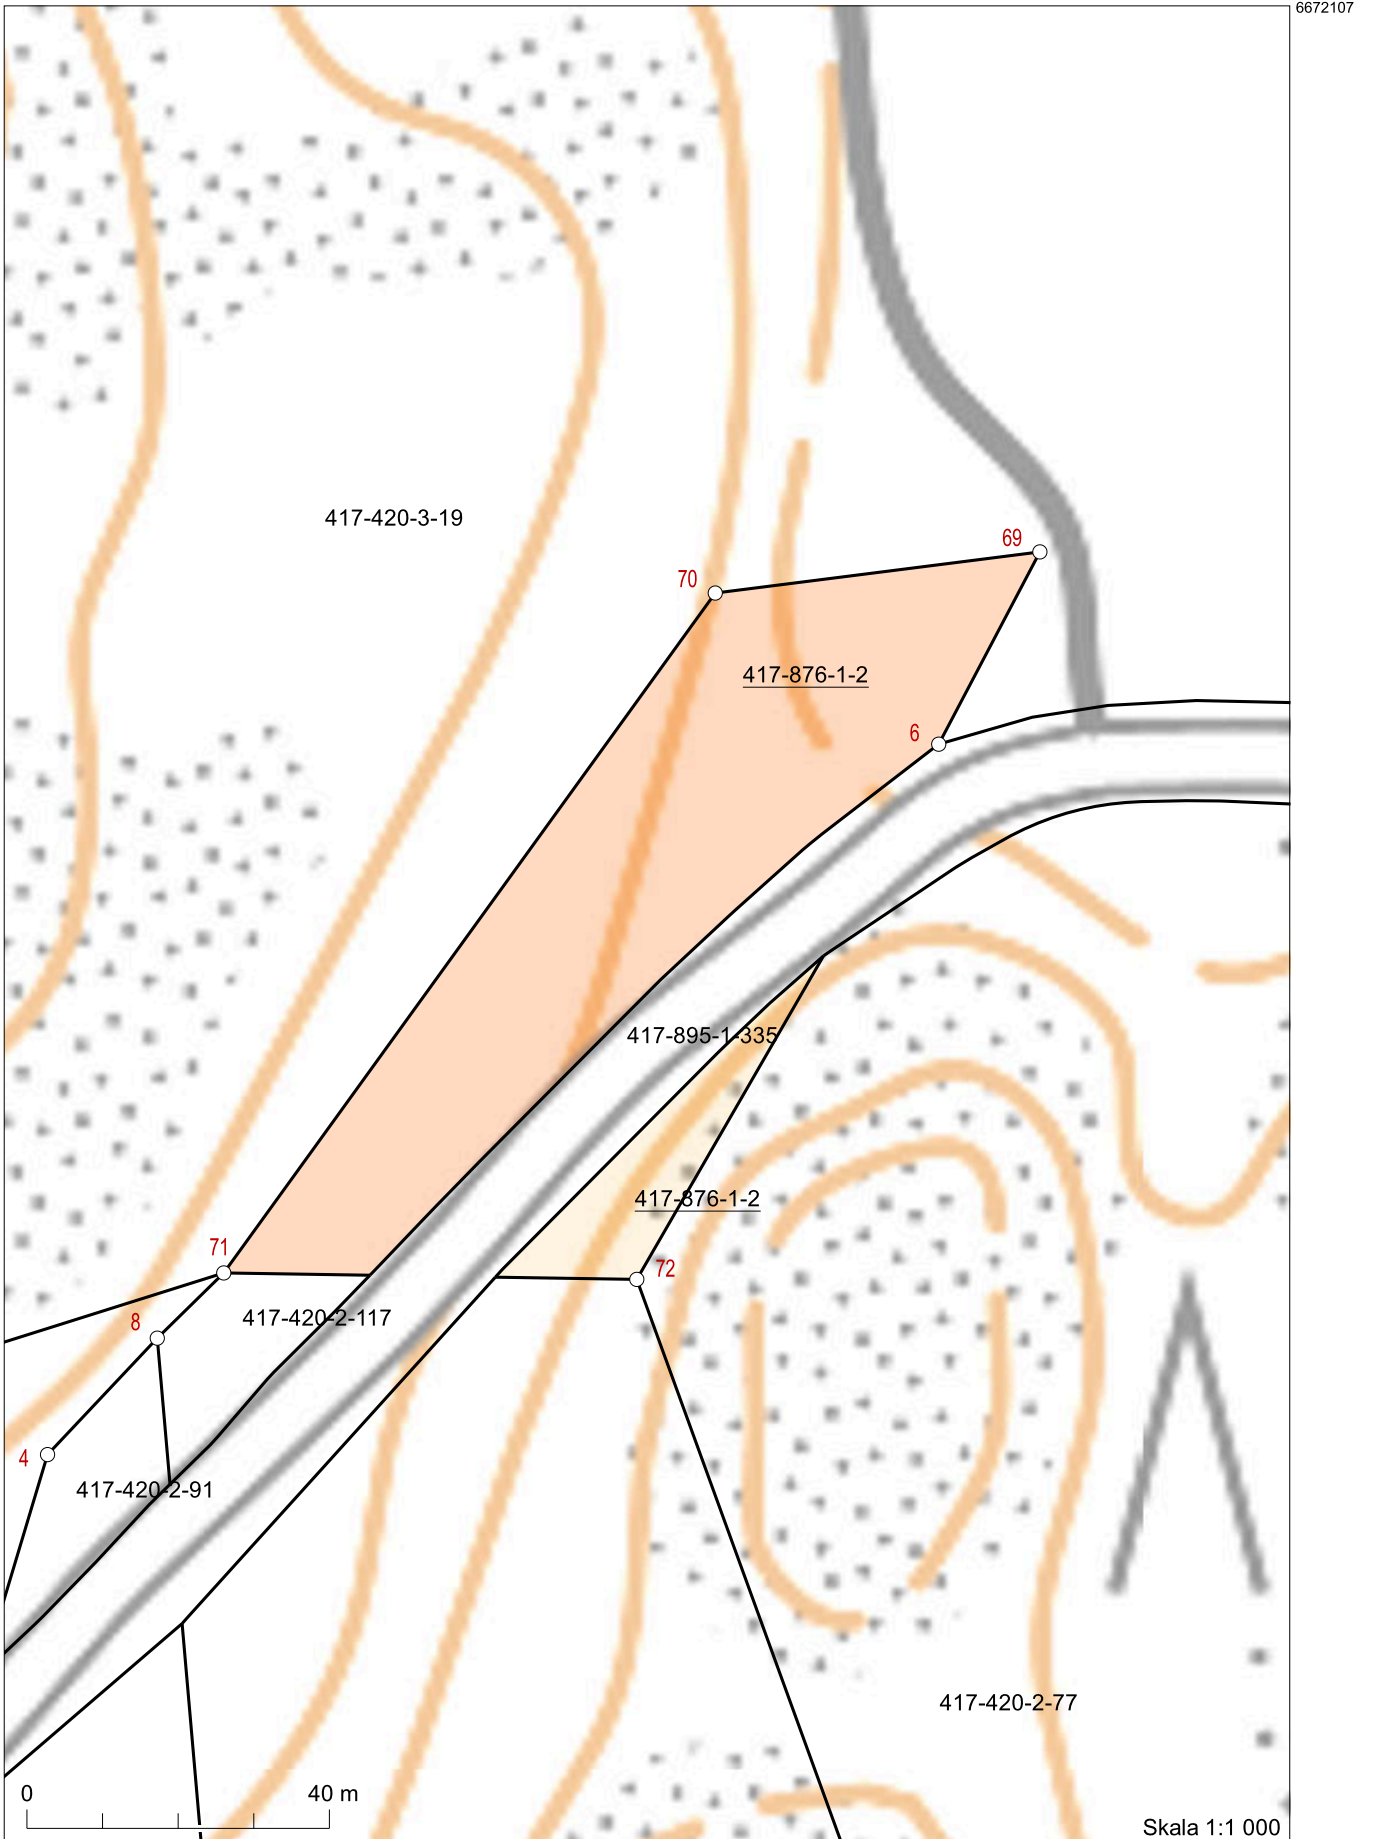

Fastighetsbeteckning:	417-876-1-2
Namn:	Västerånga bys samfällda
Typ av registerenhet:	Samfällt vattenområde
Kommun:	Lemland (417)
Antal skiften:	5

Utskriven från fastighetsdatasystemet 9.4.2026.

Uppgifterna i fastighetsregistret kan vara bristfälliga och inexakta. Förrättningshandlingarna och terrängen visar den exakta omfattning av registerenhetens område. Registerdata se närmare [www.lantmateriverket.fi/registeruppgifter](http://www.lantmateriverket.fi/registeruppgifter).

6674536

Skala 1:30 000

6669436

6672080

Skala 1:1 000

117131 Koordinatsystem: ETRS-TM35FIN  
Bakgrundskartan är riktgivande.

6671837  
117301

6672107

Skala 1:1 000